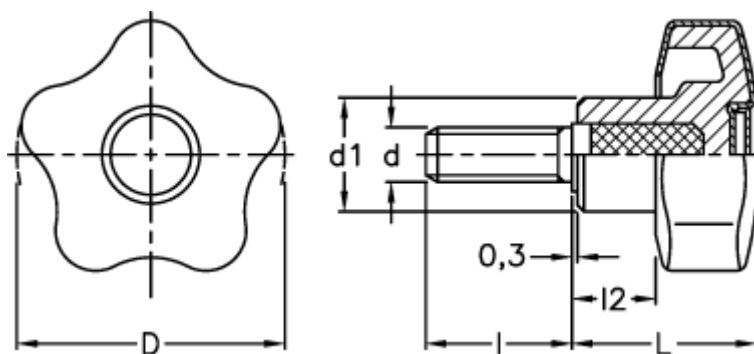

Varenummer: 23021699056

Beskrivelse: E+G Stjernegreb i termoplast

VCT.43 p-M6x30 SOFT C6 dækkape RAL3000 - rød

Mål

D = 43

d1 = 17.0

d 6g = M6

l = 30

L = 29.0

l2 = 11.0